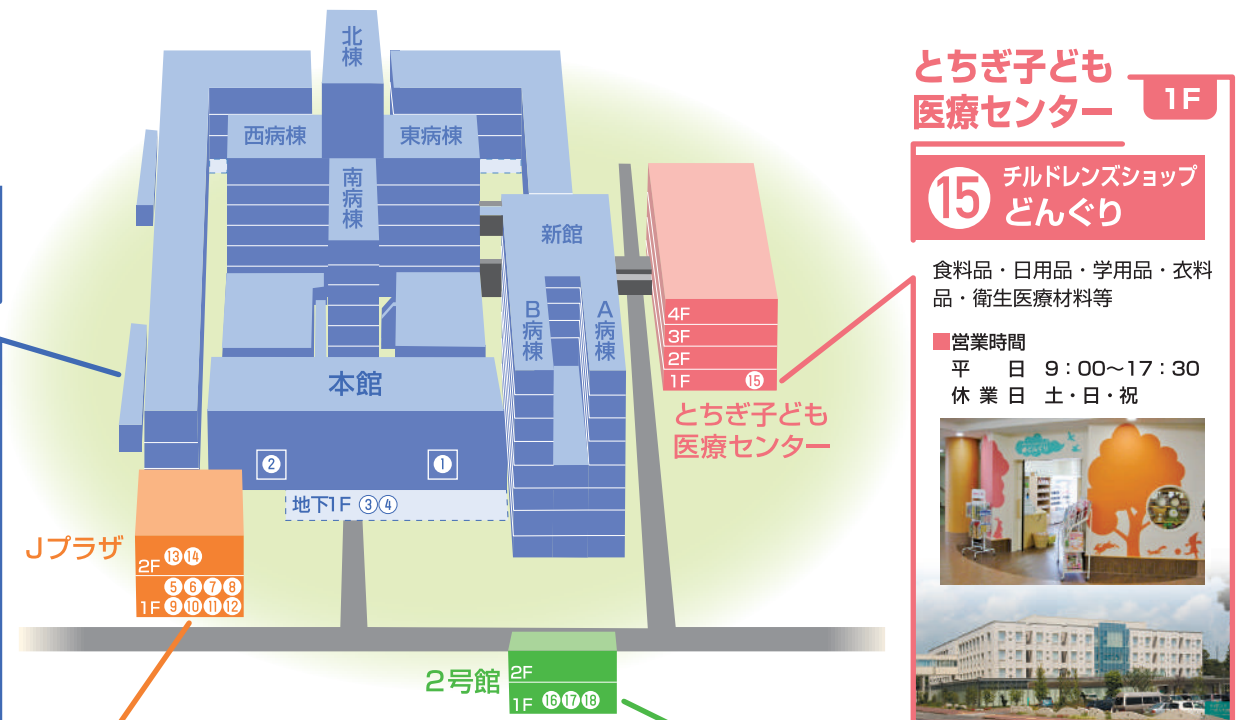

院内サービス施設のご案内 (一財) 自治医科大学協栄会

本館

1F	1F	地下1F	地下1F
1 簡易郵便局	2 入院セット 明恵産業	3 書店 大学書房	4 クリーニング 明恵産業
<p>■営業時間</p> <p>平日 9:00~15:00 休業日 土・日・祝</p> <p>■ATM</p> <p>平日 8:45~18:00 土 9:00~17:00</p> 	<p>■営業時間</p> <p>平日 9:00~16:00 土・祝日 9:00~16:00 (但し、病院が休日の為、問い合わせ対応) 休業日 日</p> 	<p>■営業時間</p> <p>平日 9:00~17:45 土・日・祝日 12:30~16:45</p> 	<p>■営業時間</p> <p>平日 8:20~17:20 休業日 土・日・祝</p> 

とちぎ子ども医療センター 1F

15 チルドレンズショップ
どんぐり

食料品・日用品・学用品・衣料品・衛生医療材料等

■営業時間
平日 9:00~17:30
休業日 土・日・祝

Jプラザ

1F	1F	1F	1F
5 コンビニ FamilyMart	6 薬店	7 宝くじ販売	8 喫茶 スターバックスコーヒー
<p>■営業時間</p> <p>7:00~23:00 年中無休</p> 	<p>■営業時間</p> <p>平日 8:30~18:00 休業日 土・日・祝</p> 	<p>■営業時間</p> <p>平日 9:00~17:00 休業日 土・日・祝</p> 	<p>■営業時間</p> <p>平日 7:00~21:00 土・日・祝日 8:00~20:00</p> 

2号館

1F	1F
16 処方せん受付 プライム薬局	17 和食・洋食・中華 ラポ
<p>■営業時間</p> <p>平日 9:00~18:00 休業日 土・日・祝</p> 	<p>■営業時間</p> <p>平日 11:00~19:00 休業日 土・日・祝</p> 
1F	1F
18 介護用品取扱店 はーとらいふ	
<p>■営業時間</p> <p>10:00~18:00 年中無休</p> 	

1F	1F	1F	1F	2F	2F
9 生花店 フローリスト野沢	10 洋品店(婦人服) カネショウ	11 理容室 理容室SAKAIRI	12 農産物販売店 イズミ	13 洋食・中華 カフェ&レストランモア	14 和食 和(なごみ)
<p>■営業時間</p> <p>平日 9:00~19:00 土・日・祝日 12:30~19:00</p> 	<p>■営業時間</p> <p>平日 9:00~17:00 休業日 土・日・祝</p> 	<p>■営業時間</p> <p>平日・土曜 9:00~18:00 休業日 日・祝</p> 	<p>■営業時間</p> <p>平日 10:00~17:00 休業日 土・日・祝</p> 	<p>■営業時間</p> <p>平日 8:00~19:00 土・日・祝日 11:00~17:30</p> 	<p>■営業時間</p> <p>平日 9:00~16:00 休業日 土・日・祝</p> 